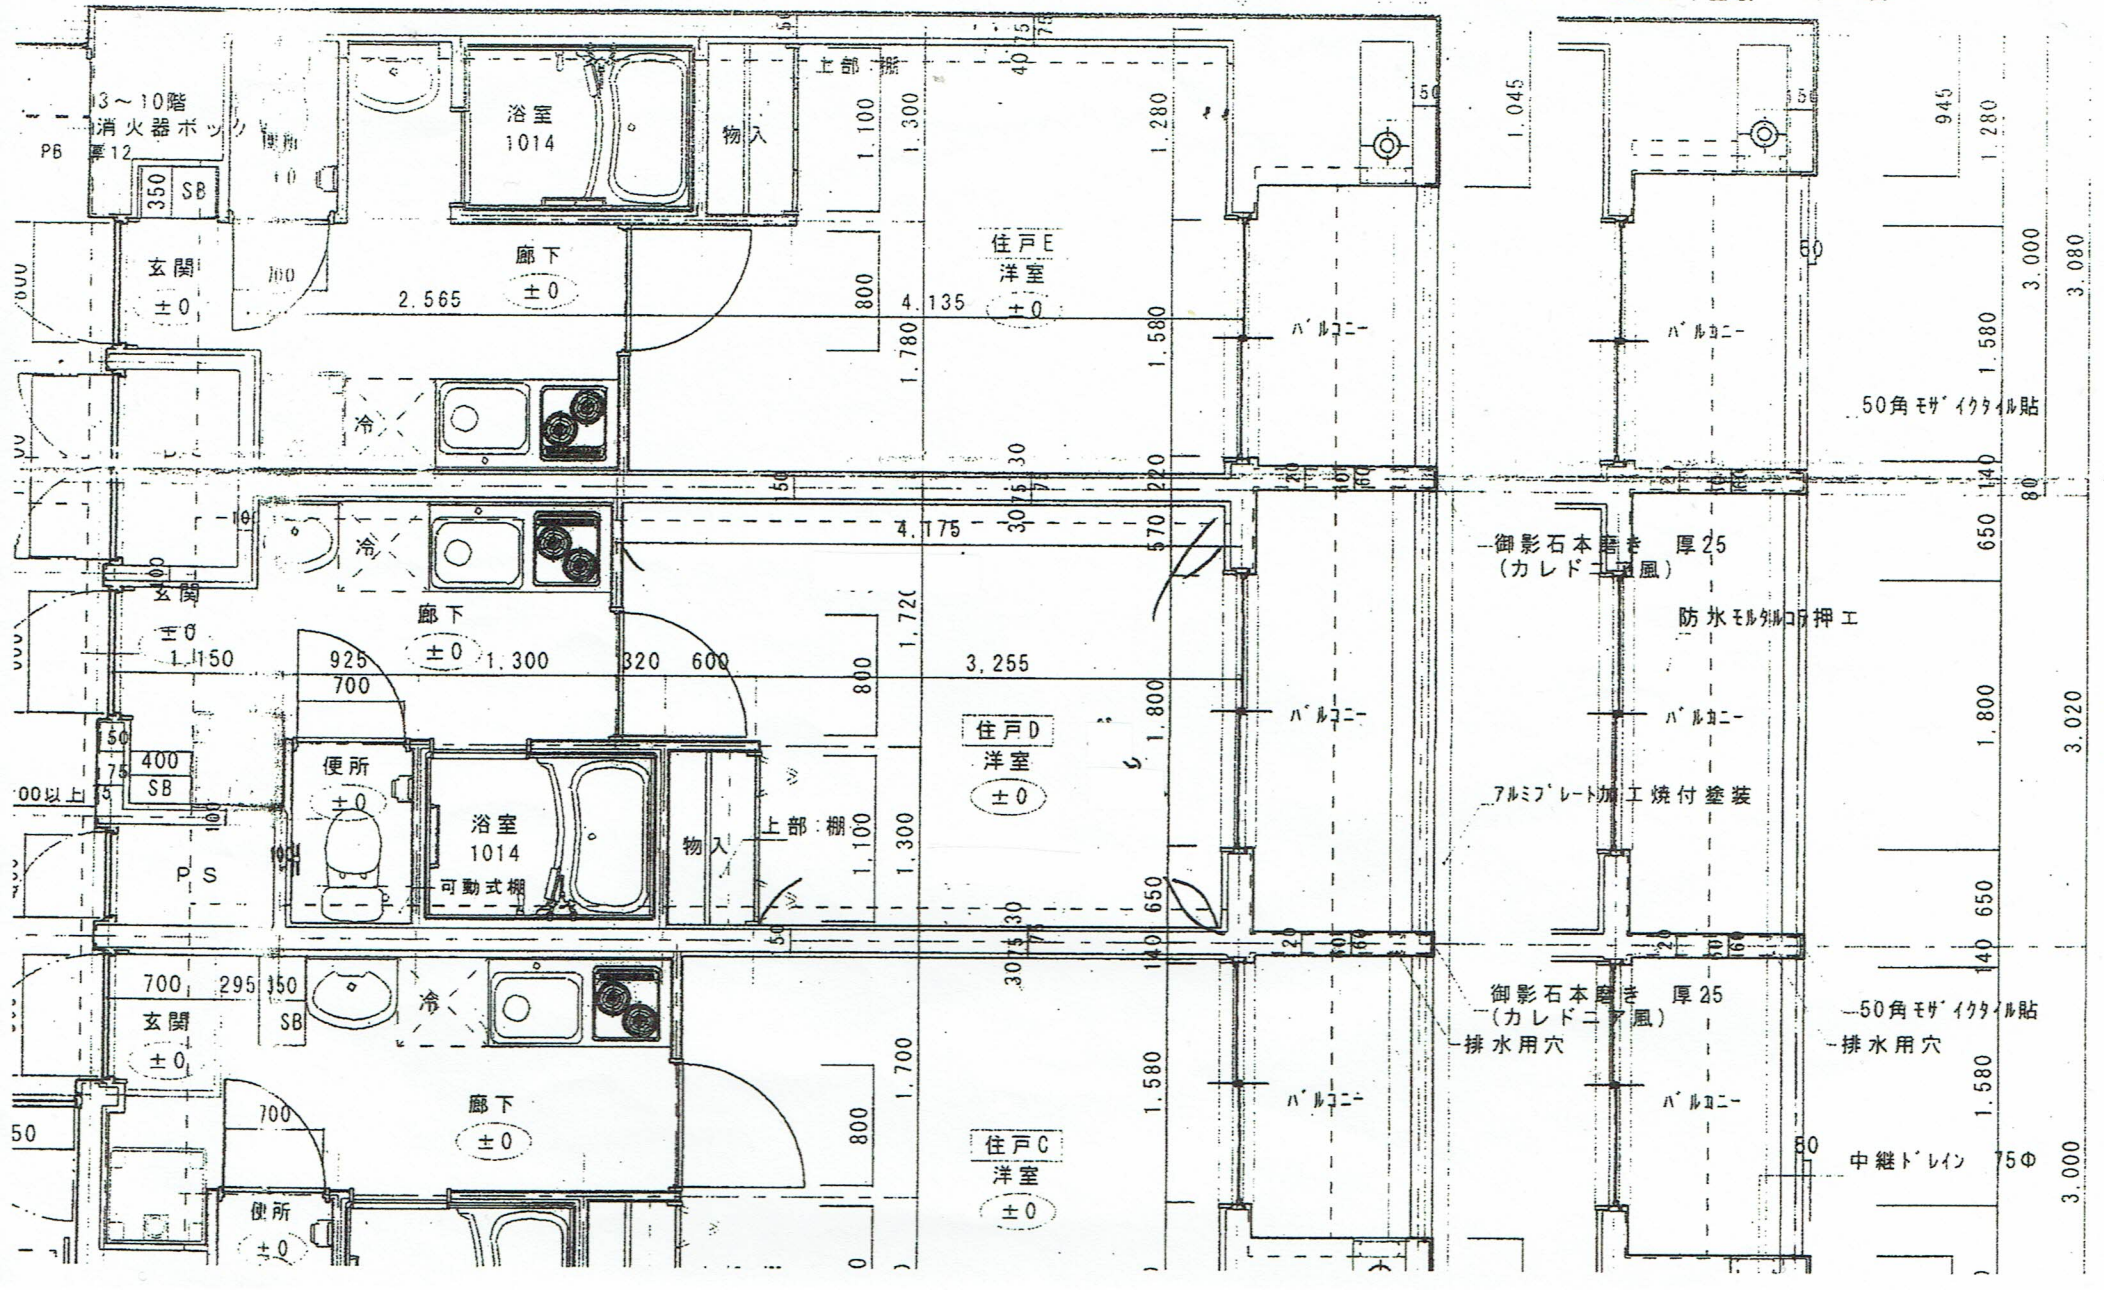

24-16 1/500

Royal 鳥丸

750 620 900 600 750 1254 貼

御影石本磨き 厚25  
(カレドニア風)

二重窓 器具黄474 貼

天板  
可動式梯

7mm フレート加工 焼付 塗装 100x100

5