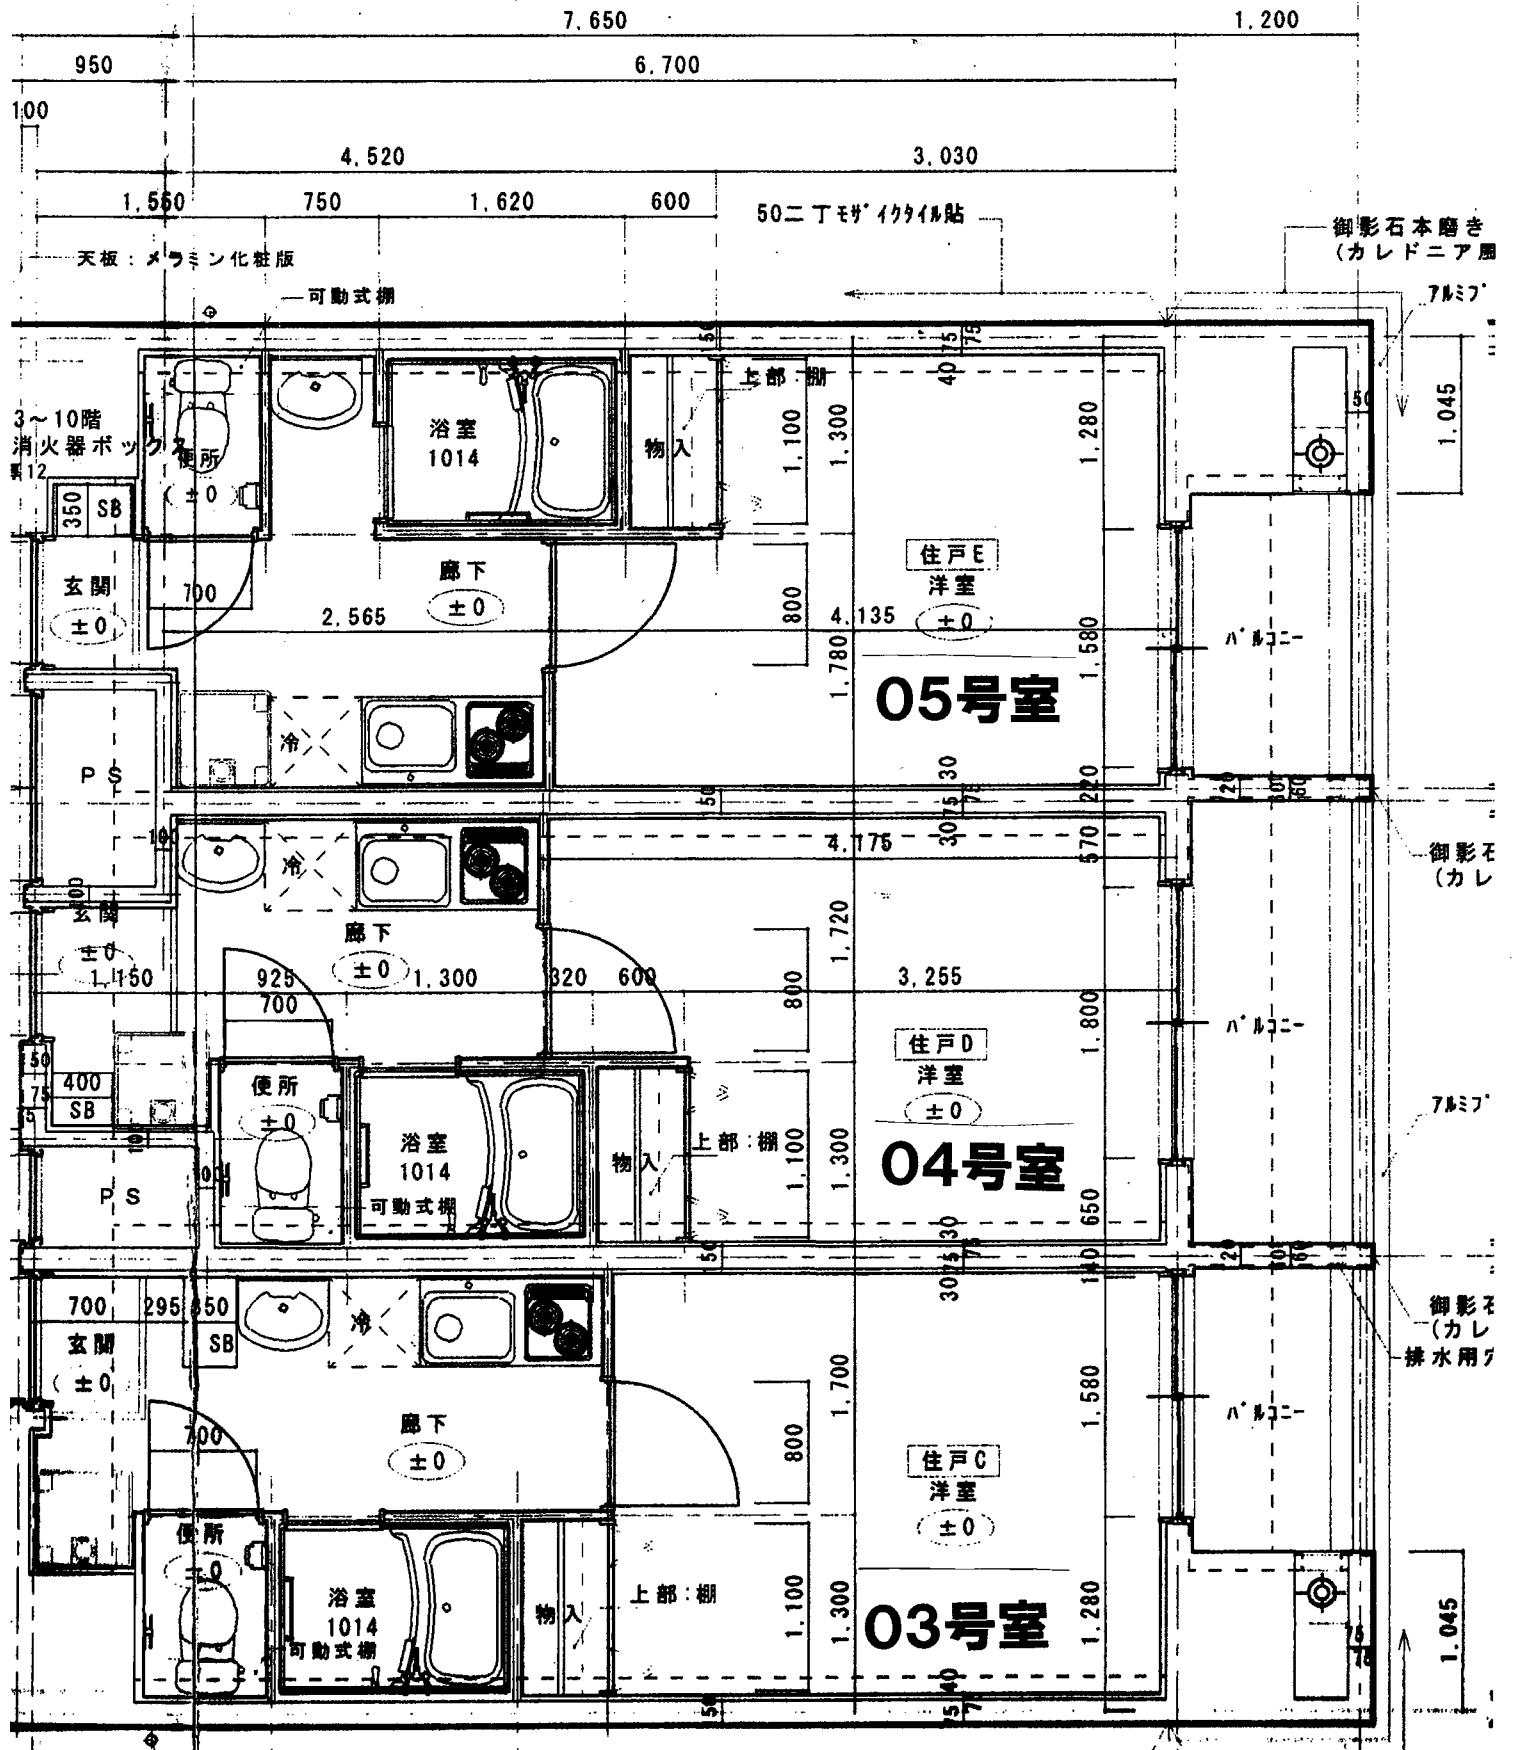

(3)  
50

X4

X5

御影石本磨き  
(カレドニア層)

7&ミフ

1.045

御影石  
(カレ

7&ミフ

御影石  
(カレ  
排水用ダ

1.045